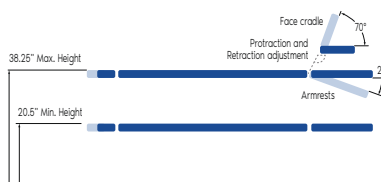

Leg Extension Dimensions

COSMOS 100 – HI-LO MESSAGE TABLE